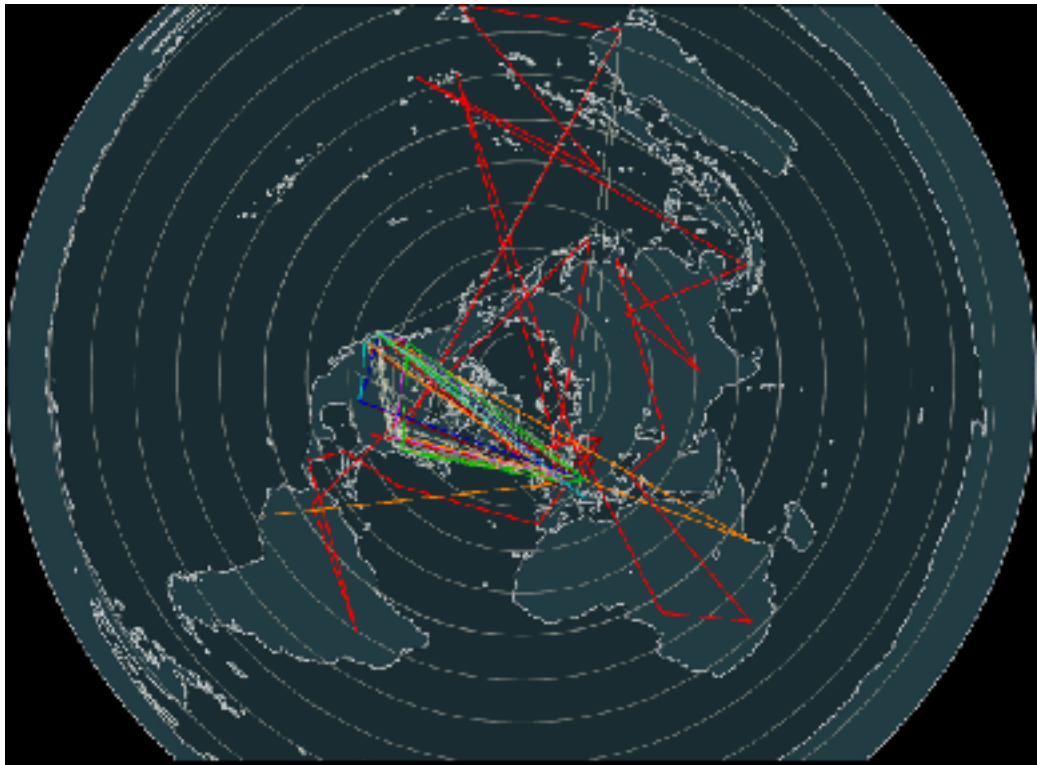

# ● Title : WebHopper

● タイトル : ウェブホッパー

● 年代 (1996)

● Artist : sensorium

● 作家 : センソリウム(日本)

## 作品の概要

ネットワークの中のデータの流れを、地理的な情報に変換して表示します。例えばだれかが日本のウェブページを見ていて、そこからリンクを辿ってアメリカにあるウェブページに移動すると、日本からアメリカへの線が表示されます。地理的な距離感が希薄なインターネットを、あえて地理的な広がりの上で表現した作品です。

## このテーマについて

ふだんはまったく意識することのない、ネットワーク上のデータの移動を、目で見て実感してください。

## 使い方のポイント

\* 館内のネットワークのデータの流れが地図上に表されています。  
線が集中しているのはどこでしょう？